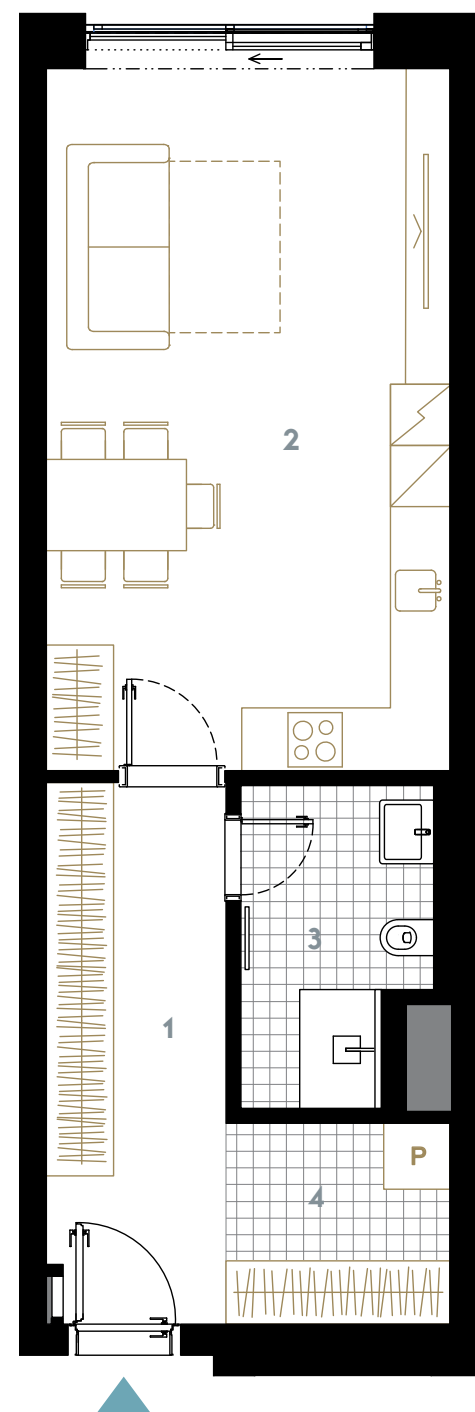

A.1-133 — Podkroví — 1+kk — 52,80 m²

MOLO

LIPNO RESORT

1	PŘEDSÍŇ	8,90 m ²
2	OBÝVACÍ POKOJ+KK	27,00 m ²
3	KOUPELNA+WC	5,30 m ²
4	KOMORA	4,10 m ²
PODLAHOVÁ PLOCHA OBYTNÉHO PROSTORU		47,90 m ²
SKLEP (č. S027)		4,90 m ²
PODLAHOVÁ PLOCHA BYTU		52,80 m ²
UŽITNÁ PLOCHA BYTU		52,80 m ²
PARKOVÁNÍ (č. 55)		

MOLO-LIPNO.CZ

Poznámka: Plochy jednotlivých místností jsou pouze orientační. Vyobrazený nábytek a kuchyňská linka ani spotřebiče nejsou součástí bytu. Zobrazené formátování povrchu podlah je pouze grafický symbol.