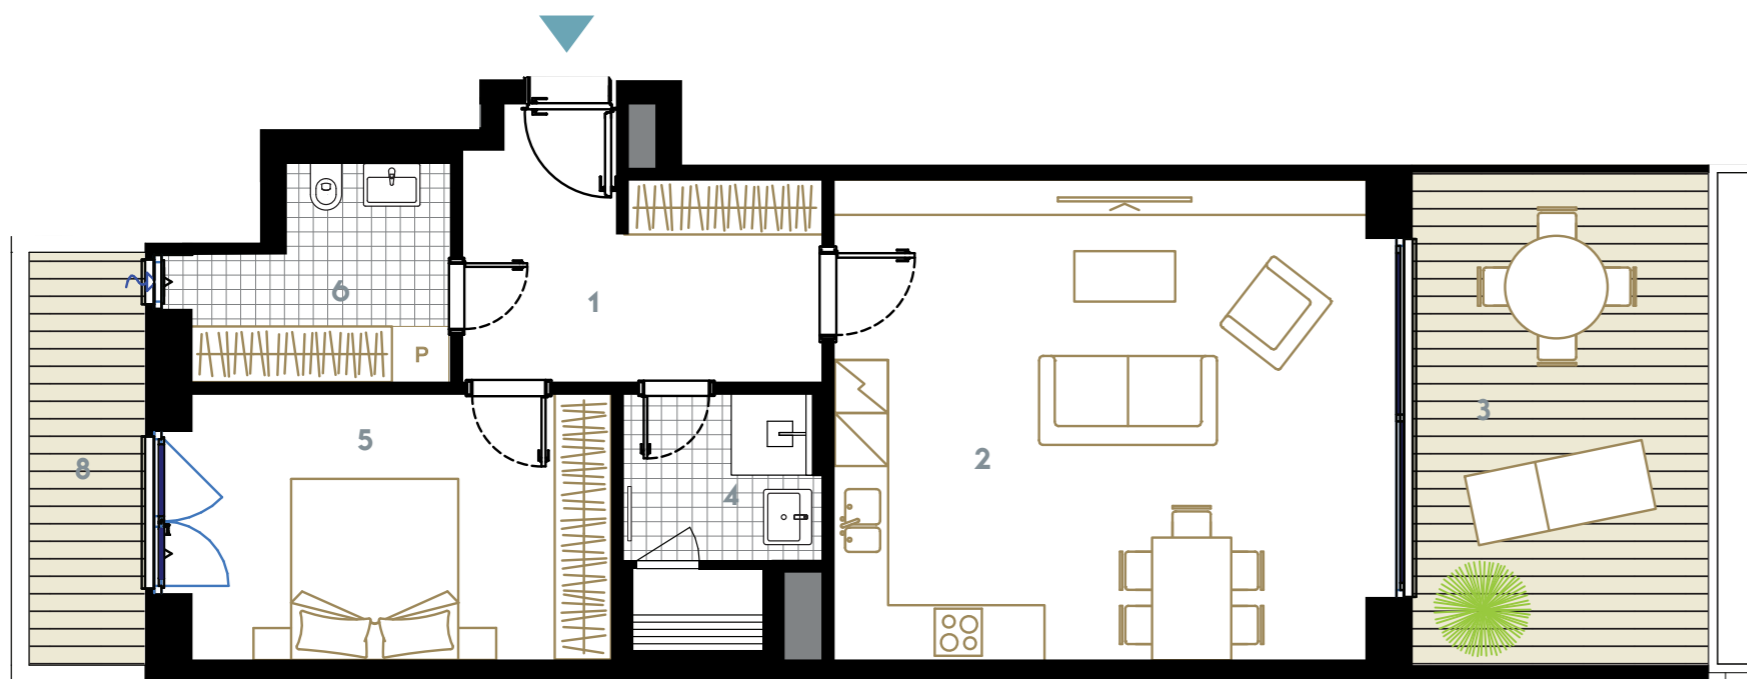

A.1-101 — 1.NP — 2+kk — 104,70 m²

MOLO

LIPNO RESORT

1	PŘEDSÍŇ	10,70 m ²
2	OBÝVACÍ POKOJ+KK	33,40 m ²
4	KOUPELNA SE SAUNOU	5,60 m ²
5	POKOJ	14,80 m ²
6	WC	6,30 m ²
PODLAHOVÁ PLOCHA OBYTNÉHO PROSTORU		75,40 m ²
SKLEP (č. S081)		4,60 m ²
PODLAHOVÁ PLOCHA BYTU		80,00 m ²
3	PŘEDZAHŘÁDKA	18,60 m ²
8	PŘEDZAHŘÁDKA	6,10 m ²
UŽITNÁ PLOCHA BYTU		104,70 m ²

KÓJE (1)

PARKOVÁNÍ (č. 133)

MOLO-LIPNO.CZ

Poznámka: Plochy jednotlivých místností jsou pouze orientační. Vyobrazený nábytek a kuchyňská linka ani spotřebiče nejsou součástí bytu. Zobrazené formátování povrchu podlah je pouze grafický symbol.